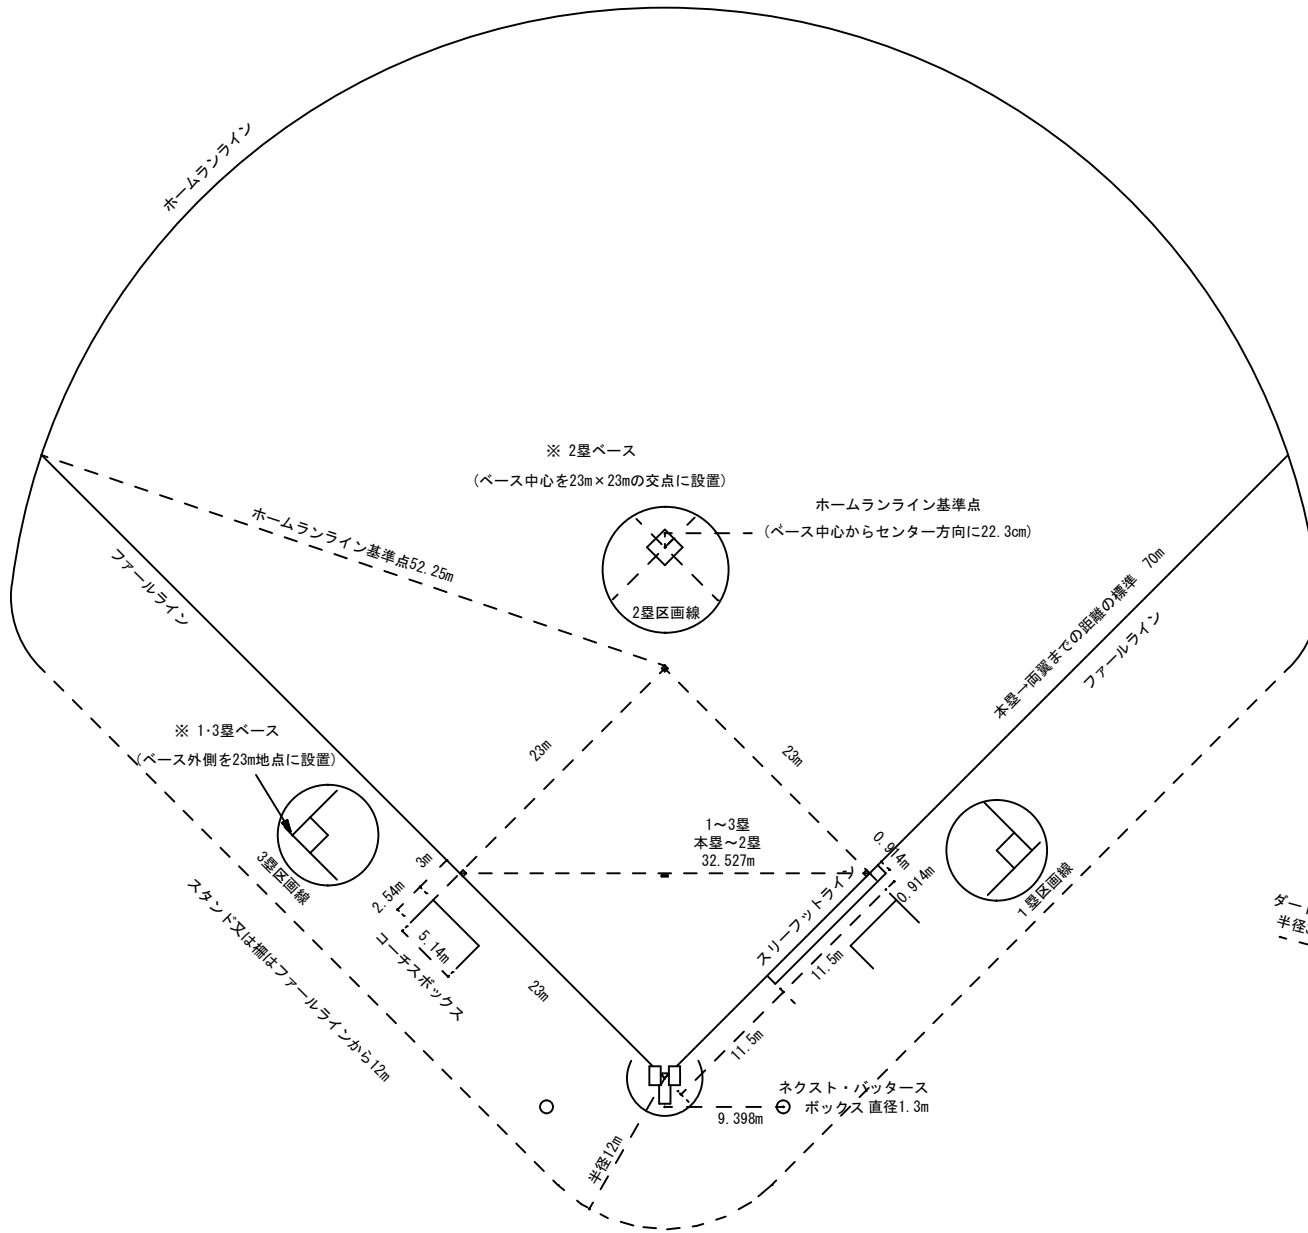

本塁→中堅までの距離の標準 85m

野球競技場区画線 (学童部)

ファウルラインやバッタースボックスの区画線など、競技場に引かれるラインは幅が3インチ (7.6センチ) と決められていて、「湿りけのある石灰、またはチョーク、その他の白い材料で描く (野球規則1.04) ことになっています。

ホームベースは令和4年度の学童野球新ルールを導入に伴い「一般用」を使用する。